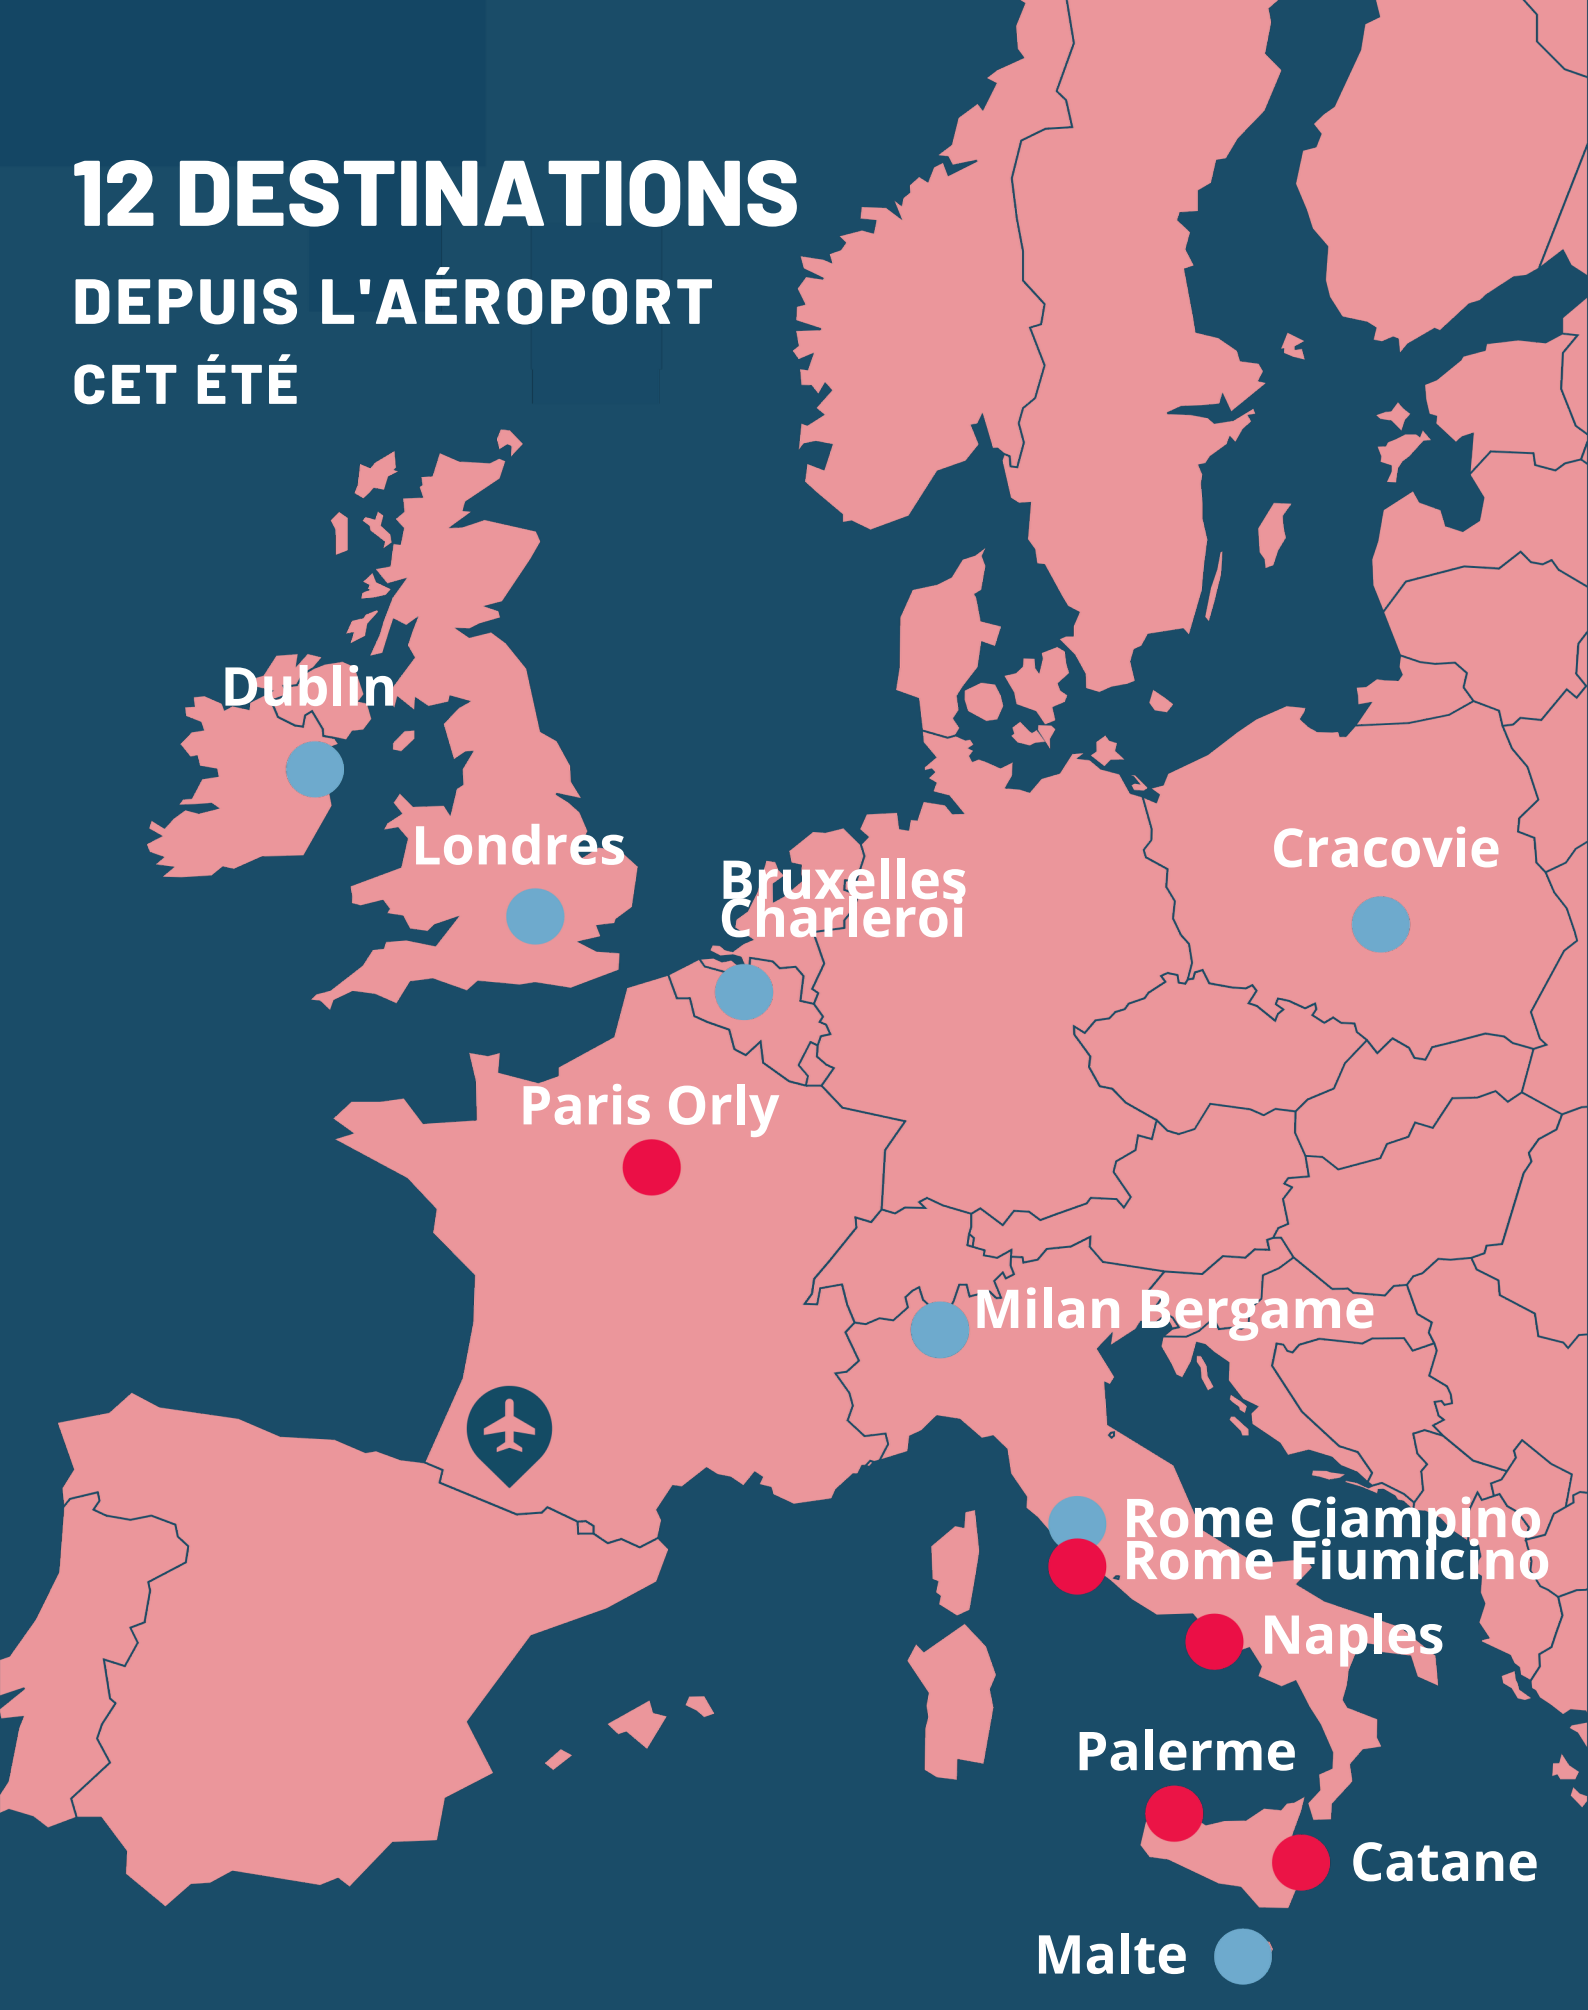

AÉROPORT
TARBES LOURDES
Pyrénées

Vols réguliers ÉTÉ 2025

***Horaires prévisionnels
de mars à octobre 2025***

Dernière mise à jour : 24/12/2024

Aéroport Tarbes Lourdes Pyrénées

65290 JUILLAN - France

www.tlp.aeroport.fr

12 DESTINATIONS DEPUIS L'AÉROPORT CET ÉTÉ

Horaires de vols - Été 2025

BRUXELLES CHARLEROI

du 31 mars au 24 octobre 2025

Départ LDE	Arrivée CRL	Lun	Mar	Mer	Jeu	Ven	Sam	Dim	N° de vol	Période
10:15	12:00	X							FR 6097	Du 31/03 au 24/10
09:15	11:00					X			FR 6097	
Départ CRL	Arrivée LDE	Lun	Mar	Mer	Jeu	Ven	Sam	Dim	N° de vol	Période
08:00	09:45	X							FR 6096	Du 31/03 au 24/10
07:00	08:45					X			FR 6096	

Horaires de vols - Été 2025

CATANE

du 12 avril au 25 octobre 2025

Départ LDE	Arrivée CTA	Lun	Mar	Mer	Jeu	Ven	Sam	Dim	N° de vol	Période
12:30	14:50		X						V72198	Du 12/04 au 25/10
10:05	12:25						X		V72198	
12:30	14:50				X				V72198	Le 15/05
12:30	14:50	X							V72198	Le 19/05
Départ CTA	Arrivée LDE	Lun	Mar	Mer	Jeu	Ven	Sam	Dim	N° de vol	
15:30	18:05		X						V72199	Du 12/04 au 25/10
12:55	15:30						X		V72199	
15:30	18:05				X				V72199	Le 15/05
15:30	18:05	X							V72199	Le 19/05

Horaires de vols - Été 2025

LONDRES STANSTED

du 30 mars au 25 octobre 2025

Départ LDE	Arrivée STN	Lun	Mar	Mer	Jeu	Ven	Sam	Dim	N° de vol	Période
17:55	18:50	X							FR 523	Du 30/03 au 25/10
20:55	21:50		X						FR 523	
15:20	16:15			X					FR 523	
17:25	18:20				X				FR 523	
13:35	14:30						X		FR 523	
22:50	23:45							X	FR 523	
Départ STN	Arrivée LDE	Lun	Mar	Mer	Jeu	Ven	Sam	Dim	N° de vol	Période
14:25	17:25	X							FR 522	Du 30/03 au 25/10
17:25	20:25		X						FR 522	
11:50	14:50			X					FR 522	
13:55	16:55				X				FR 522	
10:05	13:05						X		FR 522	
19:20	22:20							X	FR 522	